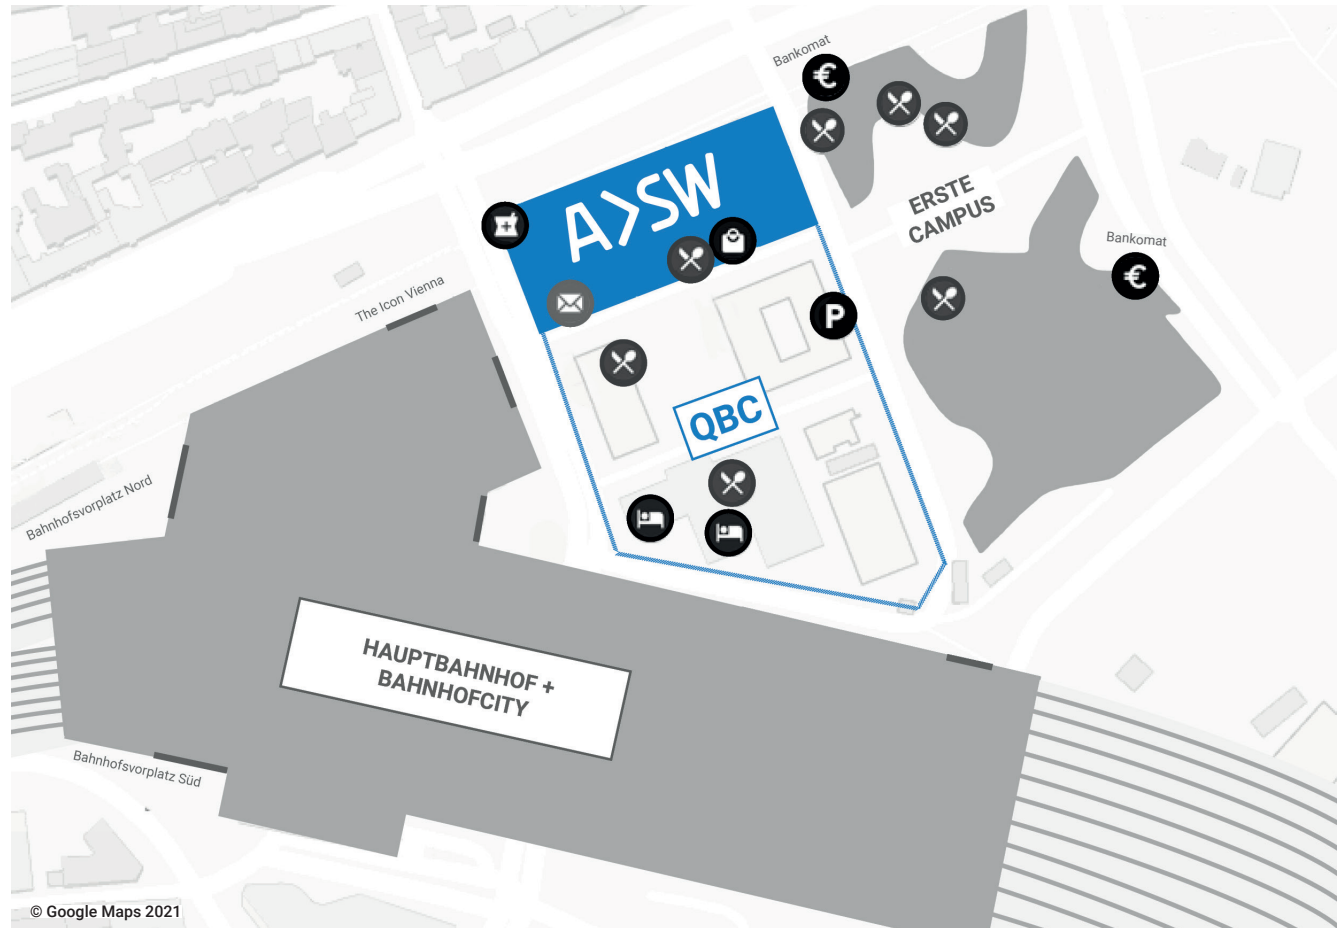

ANFAHRTSPLAN | ASW

QBC 2a - Am Belvedere 10, 1. OG, 1100 Wien

UMGEBUNGSPLAN | ASW

QBC 2a - Am Belvedere 10, 1. OG, 1100 Wien

PARKEN

- QBC Parkgarage
Karl-Popper-Straße 4, 1100 Wien

GASTRONOMIE QBC

- Fat Monk im QBC 2
- ELOA Restaurant • Bar • Lounge im QBC3
- THE FLAVE OF VIENNA im Novotel

GASTRONOMIE ERSTE CAMPUS

- Campus Bräu
- Iki Restaurant
- Al Banco
- dean&david

GASTRONOMIE BAHNHOF-CITY HBF

- akakiko to go | EG
- asiagourmet | UG1
- BackWerk | The Icon Vienna
- Burger Bros | UG1
- Burger King | EG
- Chutney | EG
- Green Express Asia Food | EG
- Kantine 4.0 | EG, The Icon Vienna
- Le Crobag | UG1
- Leberkas-Pepi | UG1
- McDonalds Mini | UG1, Richtung Bahnsteig 1-2, U1
- McDonalds | EG, Bahnhofsvorplatz Nord
- Nordsee | EG
- L'Osteria | EG, Bahnhofsvorplatz Nord
- Som Kitchen | EG
- Starbucks | UG1
- Subway | UG1
- Türkis | EG
- Wiener Wald | EG
- Würstelboutique | EG

UNTERKUNFT QBC

- Novotel Wien Hauptbahnhof ****
Canettistraße 6, 1100 Wien
- ibis Hotel Wien Hauptbahnhof ***
Canettistraße 8, 1100 Wien

NAHVERSORGUNG QBC

- Hofer
- Johannes-Apotheke
- Postfiliale und bank99

NAHVERSORGUNG BAHNHOF-CITY HBF

- Bank Austria | EG
- Erste Bank, Filiale Hauptbahnhof | UG1
- Postfiliale und bank99 | EG
- Bipa | UG1
- DM Drogeriemarkt | EG, Bahnhofsvorplatz Nord
- Interspar pronto | EG
- Interspar | UG1
- Billa | EG, The Icon Vienna
- Billa Plus | UG1, The Icon Vienna
- Müller Drogerie | EG + UG1
- Trafik | EG