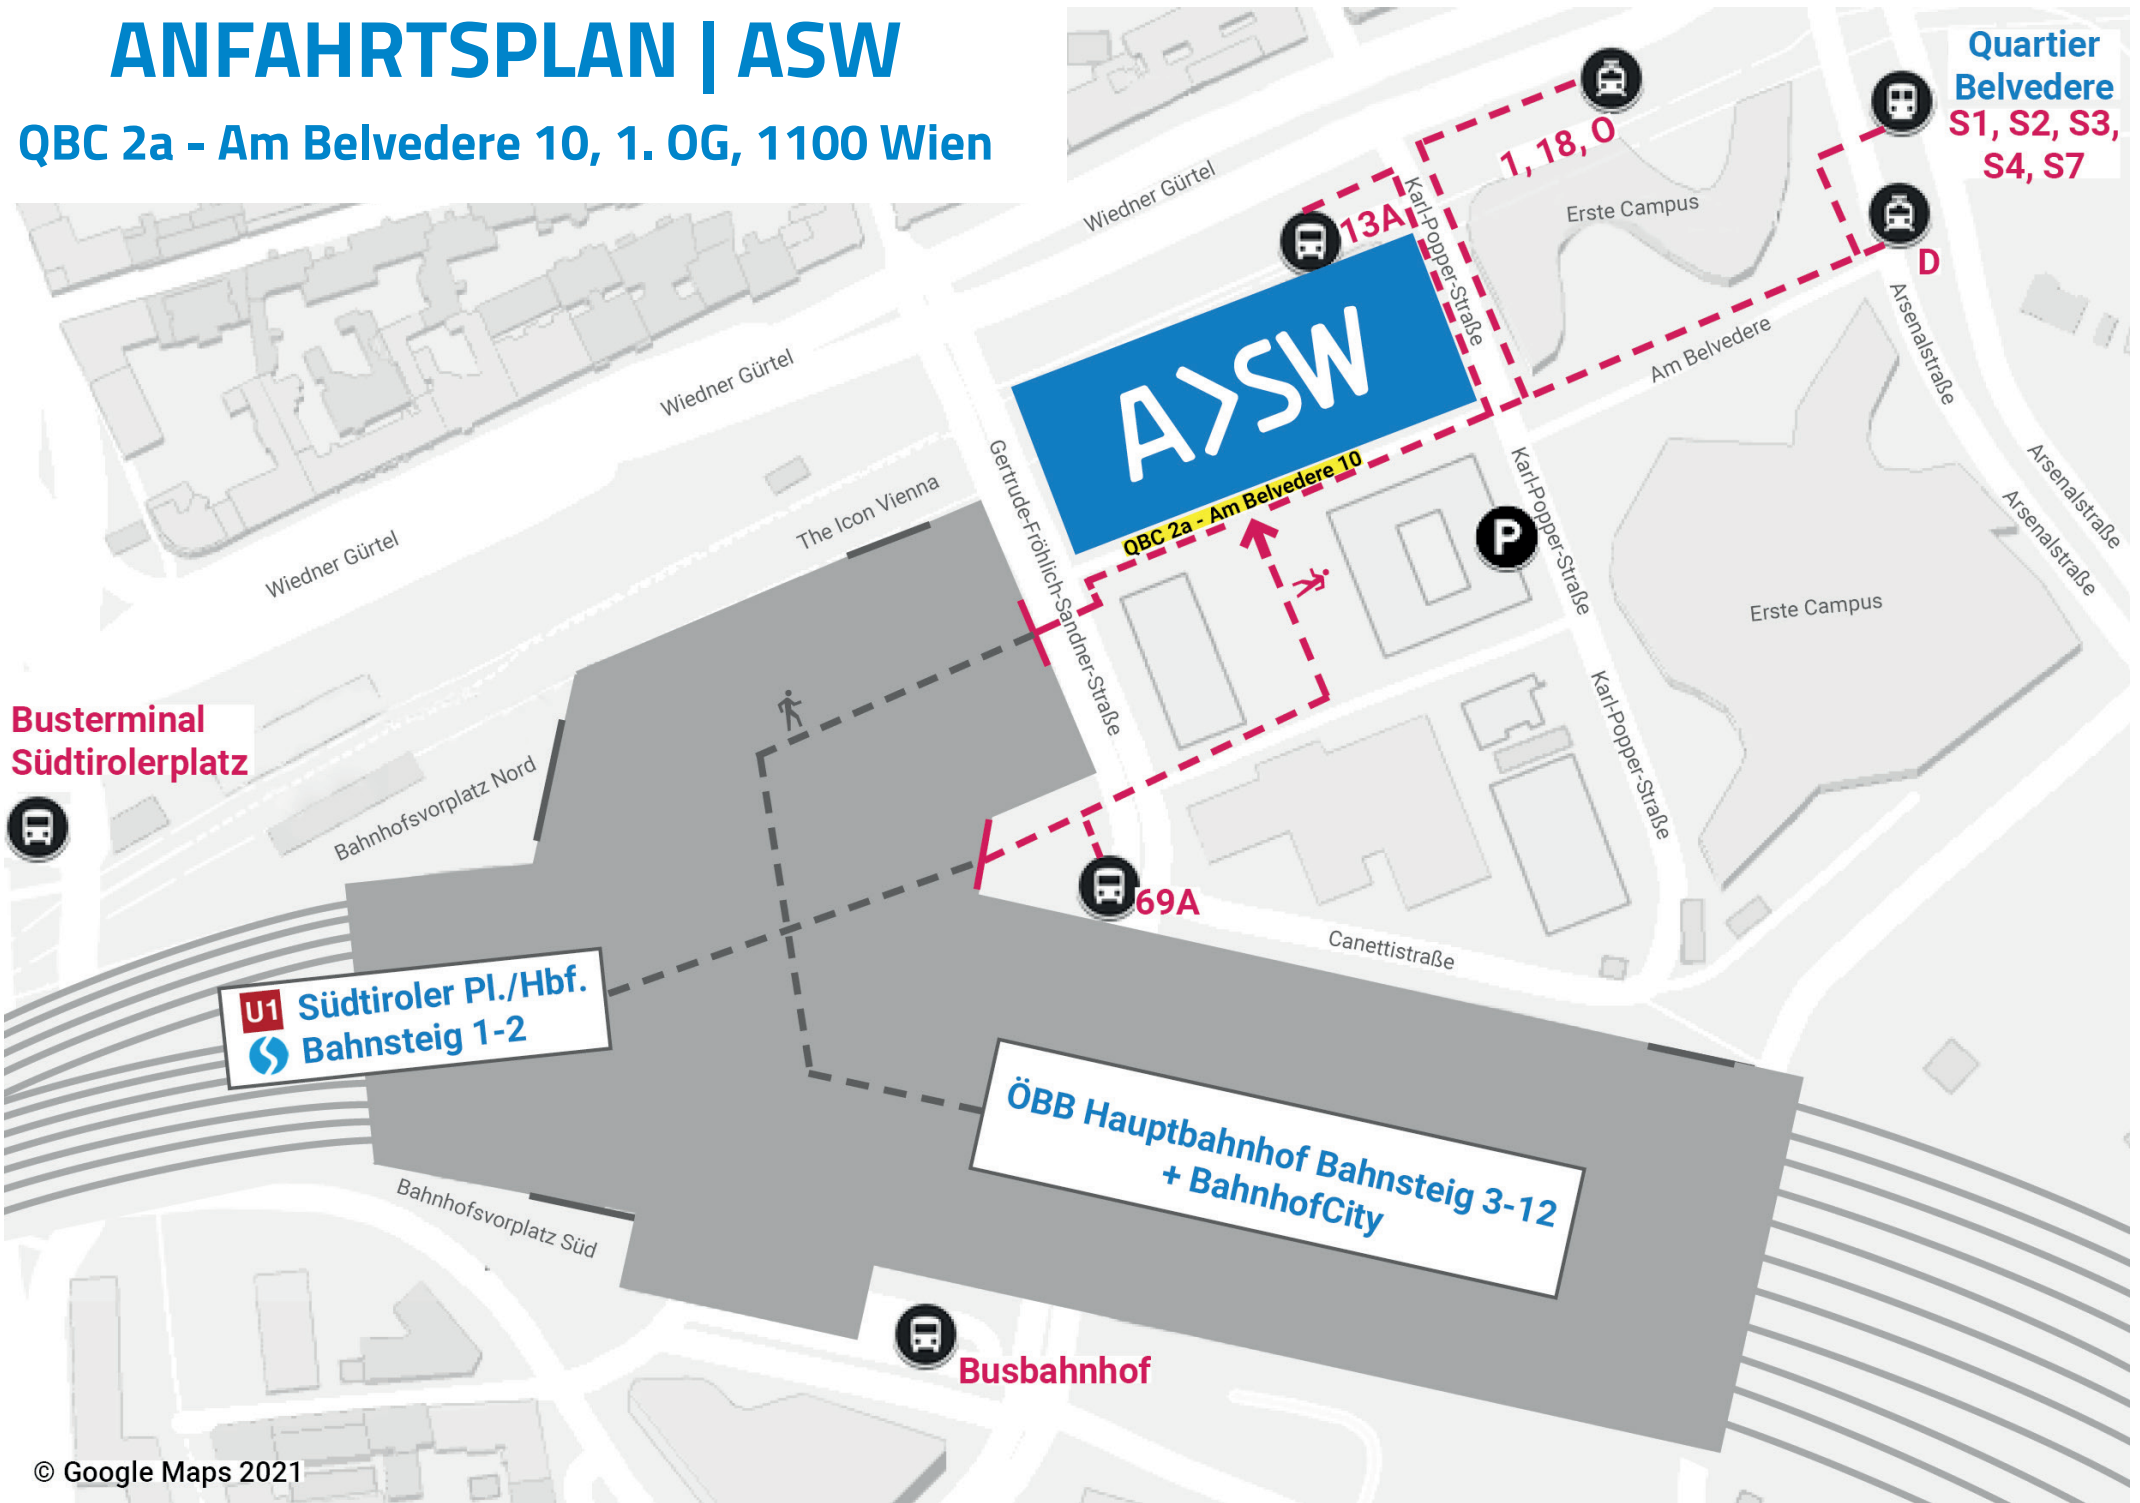

ANFAHRTSPLAN | ASW

QBC 2a - Am Belvedere 10, 1. OG, 1100 Wien

UMGEBUNGSPLAN | ASW

QBC 2a - Am Belvedere 10, 1. OG, 1100 Wien

PARKEN

- QBC Parkgarage
Karl-Popper-Straße 4, 1100 Wien

GASTRONOMIE QBC

- Fat Monk im QBC 2
- ELOA Restaurant • Bar • Lounge im QBC3
- THE FLAVE OF VIENNA im Novotel

GASTRONOMIE ERSTE CAMPUS

- Campus Bräu
- Iki Restaurant
- Al Banco
- dean&david

GASTRONOMIE BAHNHOF-CITY HBF

- akakiko to go | EG
- asiagourmet | UG1
- BackWerk | The Icon Vienna
- Burger Bros | UG1
- Burger King | EG
- Chutney | EG
- Green Express Asia Food | EG
- Kantine 4.0 | EG, The Icon Vienna
- Le Crobag | UG1
- Leberkas-Pepi | UG1
- McDonalds Mini | UG1, Richtung Bahnsteig 1-2, U1
- McDonalds | EG, Bahnhofsvorplatz Nord
- Nordsee | EG
- L'Osteria | EG, Bahnhofsvorplatz Nord
- Som Kitchen | EG
- Starbucks | UG1
- Subway | UG1
- Türkis | EG
- Wiener Wald | EG
- Würstelboutique | EG

UNTERKUNFT QBC

- Novotel Wien Hauptbahnhof ****
Canettistraße 6, 1100 Wien
- ibis Hotel Wien Hauptbahnhof ***
Canettistraße 8, 1100 Wien

NAHVERSORGUNG QBC

- Hofer
- Johannes-Apotheke
- Postfiliale und bank99

NAHVERSORGUNG BAHNHOF-CITY HBF

- Bank Austria | EG
- Erste Bank, Filiale Hauptbahnhof | UG1
- Postfiliale und bank99 | EG
- Bipa | UG1
- DM Drogeriemarkt | EG, Bahnhofsvorplatz Nord
- Interspar pronto | EG
- Interspar | UG1
- Billa | EG, The Icon Vienna
- Billa Plus | UG1, The Icon Vienna
- Müller Drogerie | EG + UG1
- Trafik | EG