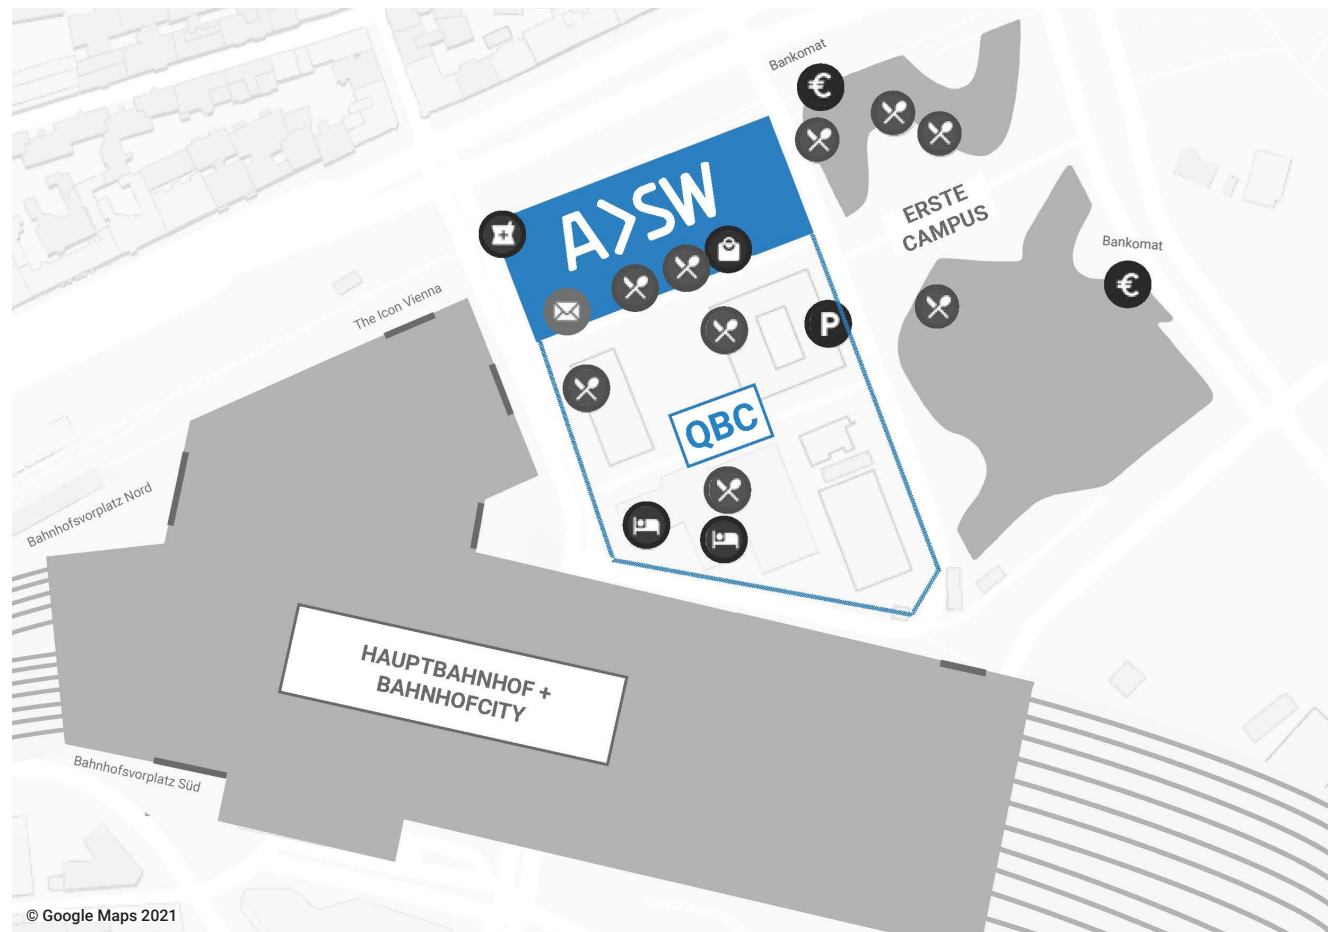

ANFAHRTSPLAN | ASW

QBC 2a - Am Belvedere 10, 1. OG, 1100 Wien

UMGEBUNGSPLAN | ASW

QBC 2a - Am Belvedere 10, 1. OG, 1100 Wien

PARKEN

- QBC Parkgarage
Karl-Popper-Straße 4, 1100 Wien

GASTRONOMIE QBC

- Fat Monk im QBC 2
- ELOA Restaurant • Bar • Lounge im QBC3
- THE FLAVE OF VIENNA im Novotel
- Hans im Glück

GASTRONOMIE ERSTE CAMPUS

- Campus Bräu
- Iki Restaurant
- Al Banco
- dean&david

GASTRONOMIE BAHNHOF-CITY HBF

- akakiko to go | EG
- asiagourmet | UG1
- BackWerk | The Icon Vienna
- Burger Bros | UG1
- Burger King | EG
- Chutney | EG
- Green Express Asia Food | EG
- Kantine 4.0 | EG, The Icon Vienna
- Le Crobag | UG1
- Leberkas-Pepi | UG1
- McDonalds Mini | UG1, Richtung Bahnsteig 1-2, U1
- McDonalds | EG, Bahnhofsvorplatz Nord
- Nordsee | EG
- L'Osteria | EG, Bahnhofsvorplatz Nord
- Som Kitchen | EG
- Starbucks | UG1
- Subway | UG1
- Türkis | EG
- Wiener Wald | EG
- Würstelboutique | EG

UNTERKUNFT QBC

- Novotel Wien Hauptbahnhof ****
Canettistraße 6, 1100 Wien
- ibis Hotel Wien Hauptbahnhof ***
Canettistraße 8, 1100 Wien

NAHVERSORGUNG QBC

- Hofer
- Johannes-Apotheke
- Postfiliale und bank99

NAHVERSORGUNG BAHNHOF-CITY HBF

- Bank Austria | EG
- Erste Bank, Filiale Hauptbahnhof | UG1
- Postfiliale und bank99 | EG
- Bipa | UG1
- DM Drogeriemarkt | EG, Bahnhofsvorplatz Nord
- Interspar pronto | EG
- Interspar | UG1
- Billa | EG, The Icon Vienna
- Billa Plus | UG1, The Icon Vienna
- Müller Drogerie | EG + UG1
- Trafik | EG