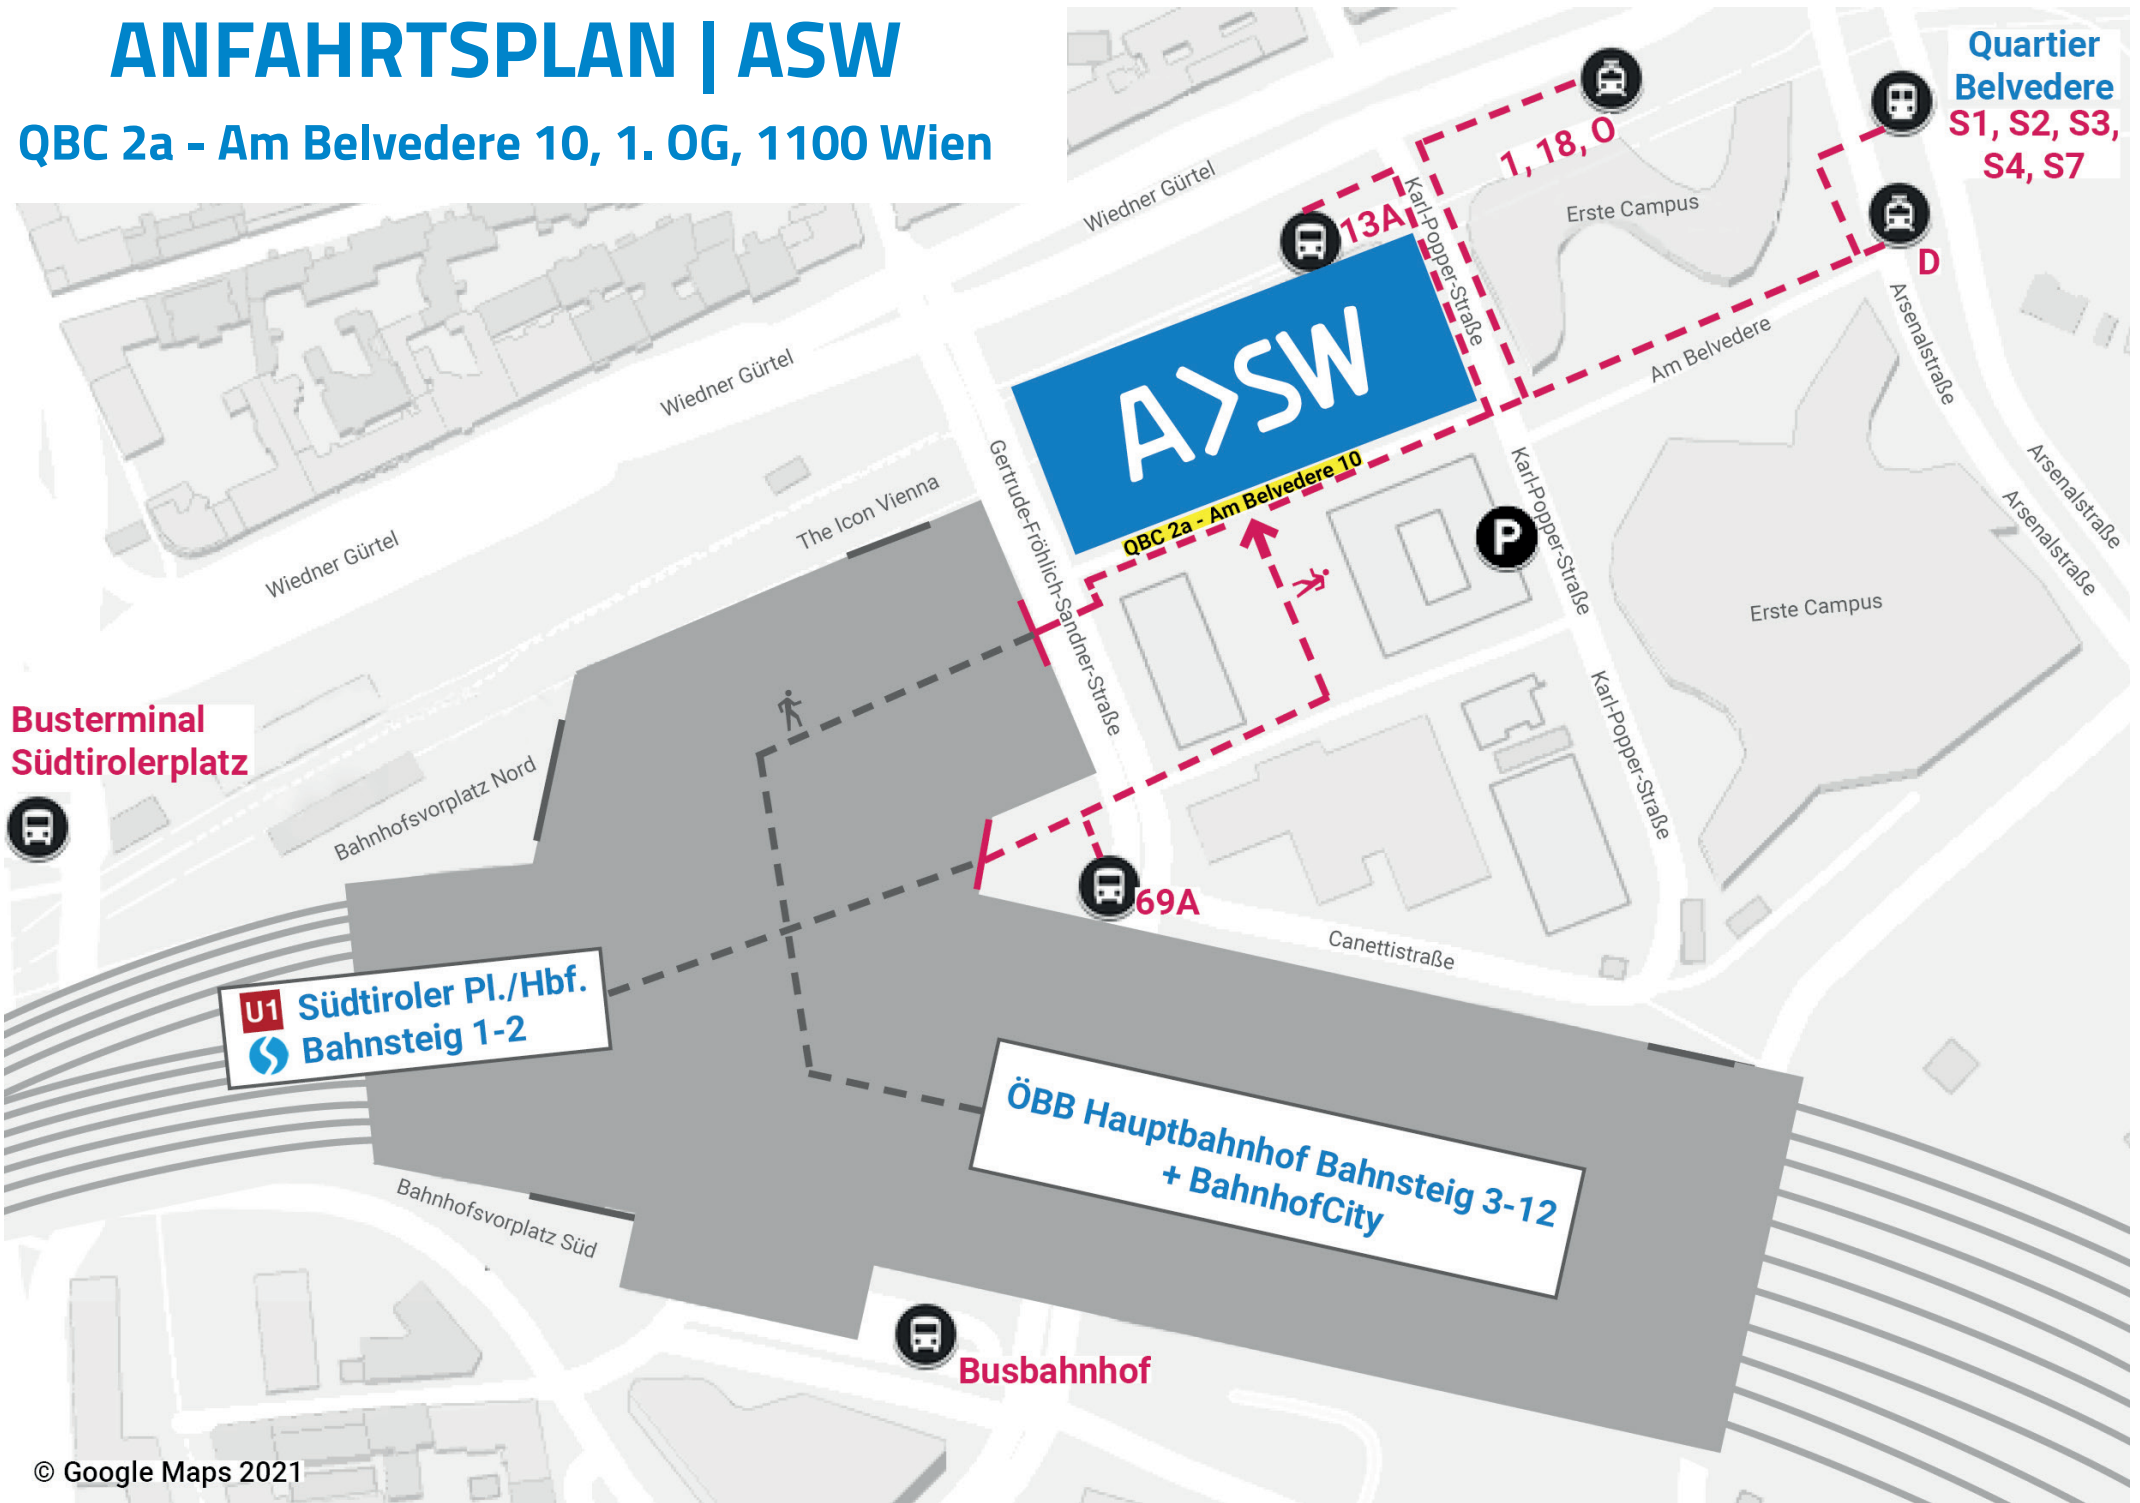

ANFAHRTSPLAN | ASW

QBC 2a - Am Belvedere 10, 1. OG, 1100 Wien

UMGEBUNGSPLAN | ASW

QBC 2a - Am Belvedere 10, 1. OG, 1100 Wien

PARKEN

- QBC Parkgarage
Karl-Popper-Straße 4, 1100 Wien

GASTRONOMIE QBC

- Fat Monk im QBC 2
- ELOA Restaurant • Bar • Lounge im QBC3
- THE FLAVE OF VIENNA im Novotel
- Hans im Glück

GASTRONOMIE ERSTE CAMPUS

- Campus Bräu
- Iki Restaurant
- Al Banco
- dean&david

GASTRONOMIE BAHNHOF-CITY HBF

- akakiko to go | EG
- asiagourmet | UG1
- BackWerk | The Icon Vienna
- Burger Bros | UG1
- Burger King | EG
- Chutney | EG
- Green Express Asia Food | EG
- Kantine 4.0 | EG, The Icon Vienna
- Le Crobag | UG1
- Leberkas-Pepi | UG1
- McDonalds Mini | UG1, Richtung Bahnsteig 1-2, U1
- McDonalds | EG, Bahnhofsvorplatz Nord
- Nordsee | EG
- L'Osteria | EG, Bahnhofsvorplatz Nord
- Som Kitchen | EG
- Starbucks | UG1
- Subway | UG1
- Türkis | EG
- Wiener Wald | EG
- Würstelboutique | EG

UNTERKUNFT QBC

- Novotel Wien Hauptbahnhof ****
Canettistraße 6, 1100 Wien
- ibis Hotel Wien Hauptbahnhof ***
Canettistraße 8, 1100 Wien

NAHVERSORGUNG QBC

- Hofer
- Johannes-Apotheke
- Postfiliale und bank99

NAHVERSORGUNG BAHNHOF-CITY HBF

- Bank Austria | EG
- Erste Bank, Filiale Hauptbahnhof | UG1
- Postfiliale und bank99 | EG
- Bipa | UG1
- DM Drogeriemarkt | EG, Bahnhofsvorplatz Nord
- Interspar pronto | EG
- Interspar | UG1
- Billa | EG, The Icon Vienna
- Billa Plus | UG1, The Icon Vienna
- Müller Drogerie | EG + UG1
- Trafik | EG